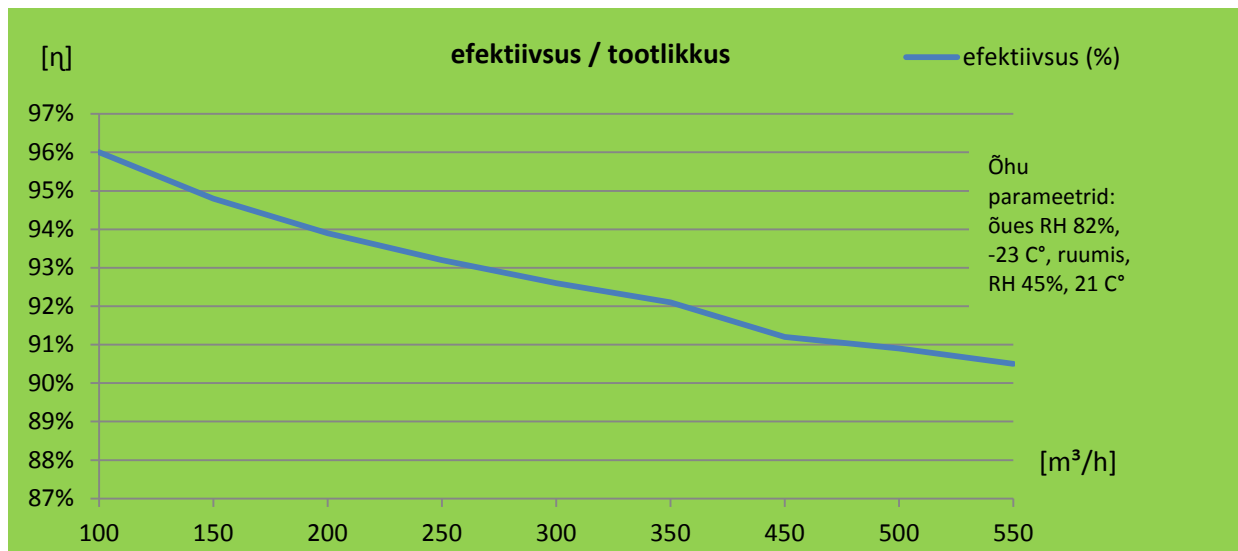

KÕRGE EFEKTIIVSUSEGA VENTILATSIONISEADE 550 H/2

- A – õhuvõtt õuest
- B – õhu väljatõmme ruumist
- C – õhu sissepuhe ruumi
- D – õhu väljavise õue

Tehnilised andmed	Mõõtühik	WANAS 550 H/2
Õhukogus	m ³ /h	550
Staatiline rõhk	Pa	230
Energia tarbimine	W	30 - 337
Eelsoojendi võimsus	W	500
Müratase	dB	48
Toitepinge	V/Hz	230/50
Torude ühenduste läbimõõt	mm	200
Kasutegur kuni	%	95
Kõrgus/laius/sügavus	mm	634/840/657
Kaal	kg	72
Filtrid	-	G4/M5 (G4 söefilter)
Hoone pindala kuni	m ²	320
Torude ühenduste paigutus	-	horisontaalne

WANAS 550 H/2 TEHNILISED OMADUSED :

Soojusvaheti WANAS 550 H/2 on mõeldud kuni 320 m² hoonete ventileerimiseks.

TOOTE EELISED:

- Kasutegur kuni **95%**
- Alumiiniumist risti-vastuvoolu (cross-counterflow) soojusvaheti, **suurim võimalik mudel**
- **Väga madal energia tarbimine**
- **3 turvaalgoritmi** soojusvaheti külmumise ärahoidmiseks
- Eelsoojendi – seadme hinnas
- Automaatne *Bypass* – seadme hinnas
- Puutetundlik, lihtsasti kasutatav kontrolleri – seadme hinnas
- Vastupidav korpus, **mittesüttiv konstruktsioon** – ei sisalda vahtpolüstürooli
- **Energiasäästlikud ventilaatorid**, uusim põlvkond
- Võimalus juhtida seadet Interneti kaudu, näiteks nutiseadme abil