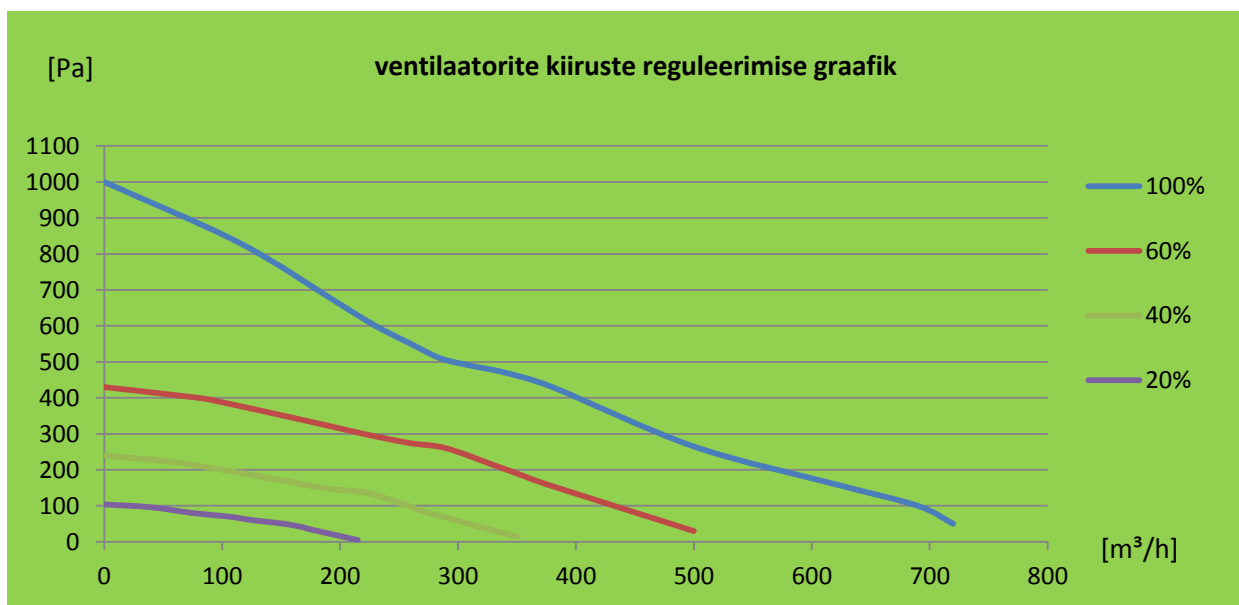

KÕRGE EFEKTIIVSUSEGA VENTILATSIONISEADE 550 H/2

- A – õhuvõtt õuest
- B – õhu väljatõmme ruumist
- C – õhu sissepuhe ruumi
- D – õhu väljavise õue

Tehnilised andmed	Mõõtühik	WANAS 550 H/2
Õhukogus	m ³ /h	550
Staatiline rõhk	Pa	230
Energia tarbimine	W	30 - 337
Eelsoojendi võimsus	W	500
Müratase	dB	48
Toitepinge	V/Hz	230/50
Torude ühenduste läbimõõt	mm	200
Kasutegur kuni	%	95
Kõrgus/laius/sügavus	mm	634/840/657
Kaal	kg	72
Filtrid	-	G4/M5 (G4 söefilter)
Hoone pindala kuni	m ²	320
Torude ühenduste paigutus	-	horisontaalne

WANAS 550 H/2 TEHNILISED OMADUSED :

Soojusvaheti WANAS 550 H/2 on mõeldud kuni 320 m² hoonete ventileerimiseks.

TOOTE EELISED:

- Kasutegur kuni **95%**
- Alumiiniumist risti-vastuvoolu (cross-counterflow) soojusvaheti, **suurim võimalik mudel**
- **Väga madal energia tarbimine**
- **3 turvaalgoritmi** soojusvaheti külmumise ärahoidmiseks
- Eelsoojendi – seadme hinnas
- Automaatne *Bypass* – seadme hinnas
- Puutetundlik, lihtsasti kasutatav kontrolleri – seadme hinnas
- Vastupidav korpus, **mittesüttiv konstruktsioon** – ei sisalda vahtpolüstürooli
- **Energiasäästlikud ventilaatorid**, uusim põlvkond
- Võimalus juhtida seadet Interneti kaudu, näiteks nutiseadme abil