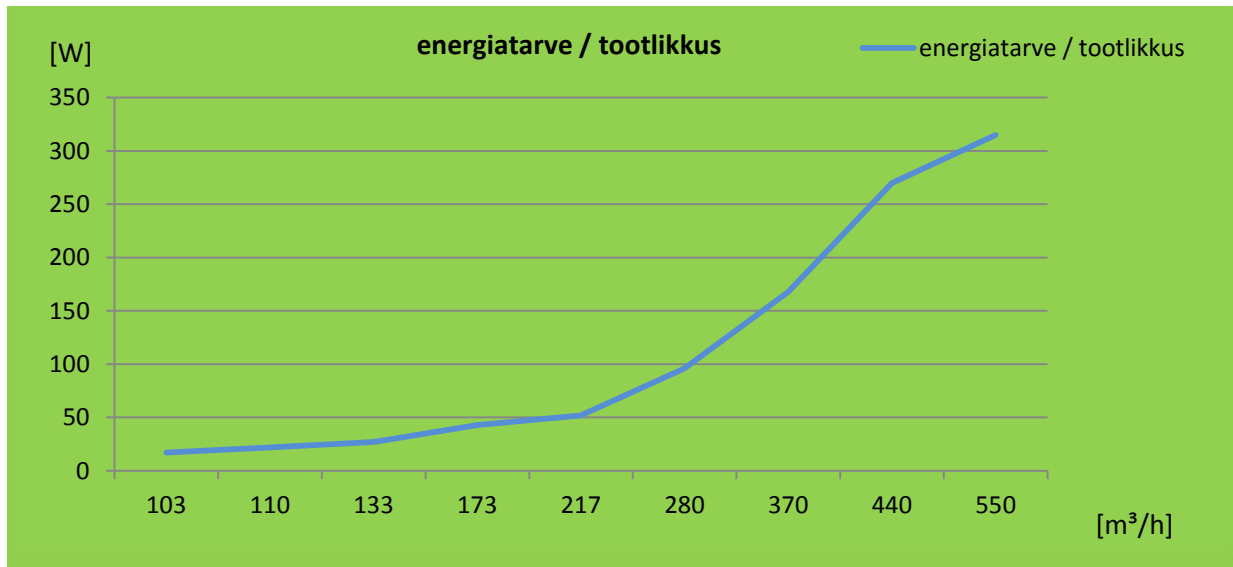

KÕRGE EFEKTIIVSUSEGA VENTILATSIONISEADE 550 H/2

- A – õhuvõtt õuest
- B – õhu väljatõmme ruumist
- C – õhu sissepuhe ruumi
- D – õhu väljavise õue

Tehnilised andmed	Mõõtühik	WANAS 550 H/2
Õhukogus	m ³ /h	550
Staatiline rõhk	Pa	230
Energia tarbimine	W	30 - 337
Eelsoojendi võimsus	W	500
Müratase	dB	48
Toitepinge	V/Hz	230/50
Torude ühenduste läbimõõt	mm	200
Kasutegur kuni	%	95
Kõrgus/laius/sügavus	mm	634/840/657
Kaal	kg	72
Filtrid	-	G4/M5 (G4 söefilter)
Hoone pindala kuni	m ²	320
Torude ühenduste paigutus	-	horisontaalne

WANAS 550 H/2 TEHNILISED OMADUSED :

Soojusvaheti WANAS 550 H/2 on mõeldud kuni 320 m² hoonete ventileerimiseks.

TOOTE EELISED:

- Kasutegur kuni **95%**
- Alumiiniumist risti-vastuvoolu (cross-counterflow) soojusvaheti, **suurim võimalik mudel**
- **Väga madal energia tarbimine**
- **3 turvaalgoritmi** soojusvaheti külmumise ärahoidmiseks
- Eelsoojendi – seadme hinnas
- Automaatne *Bypass* – seadme hinnas
- Puutetundlik, lihtsasti kasutatav kontrolleri – seadme hinnas
- Vastupidav korpus, **mittesüttiv konstruktsioon** – ei sisalda vahtpolüstürooli
- **Energiasäästlikud ventilaatorid**, uusim põlvkond
- Võimalus juhtida seadet Interneti kaudu, näiteks nutiseadme abil