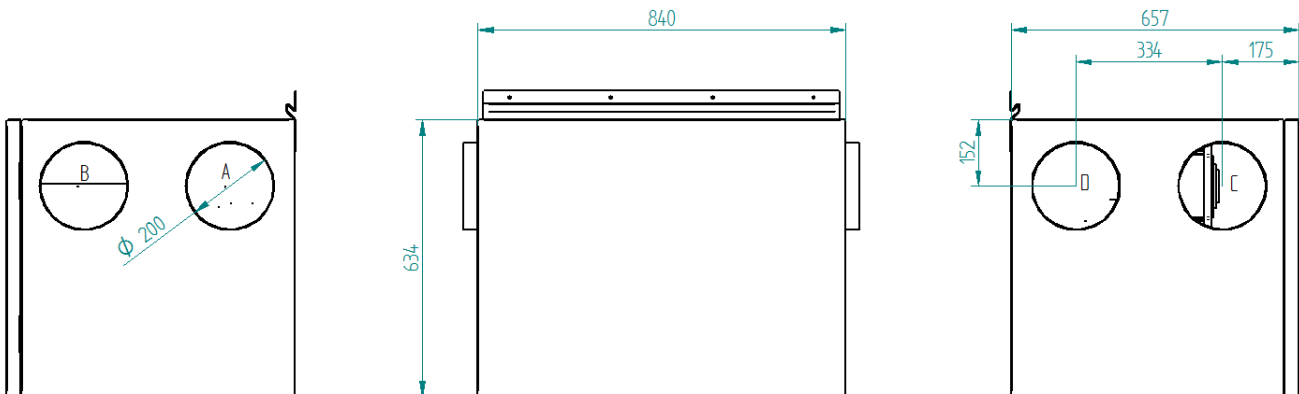

KÕRGE EFEKTIIVSUSEGA VENTILATSIONISEADE 550 H/2

- A – õhuvõtt õuest
- B – õhu väljatõmme ruumist
- C – õhu sissepuhe ruumi
- D – õhu väljavise õue

Tehnilised andmed	Mõõtühik	WANAS 550 H/2
Õhukogus	m ³ /h	550
Staatiline rõhk	Pa	230
Energia tarbimine	W	30 - 337
Eelsoojendi võimsus	W	500
Müratase	dB	48
Toitepinge	V/Hz	230/50
Torude ühenduste läbimõõt	mm	200
Kasutegur kuni	%	95
Kõrgus/laius/sügavus	mm	634/840/657
Kaal	kg	72
Filtrid	-	G4/M5 (G4 söefilter)
Hoone pindala kuni	m ²	320
Torude ühenduste paigutus	-	horisontaalne

WANAS 550 H/2 TEHNILISED OMADUSED :

Soojusvaheti WANAS 550 H/2 on mõeldud kuni 320 m² hoonete ventileerimiseks.

TOOTE EELISED:

- Kasutegur kuni **95%**
- Alumiiniumist risti-vastuvoolu (cross-counterflow) soojusvaheti, **suurim võimalik mudel**
- **Väga madal energia tarbimine**
- **3 turvaalgoritmi** soojusvaheti külmumise ärahoidmiseks
- Eelsoojendi – seadme hinnas
- Automaatne *Bypass* – seadme hinnas
- Puutetundlik, lihtsasti kasutatav kontrolleri – seadme hinnas
- Vastupidav korpus, **mittesüttiv konstruktsioon** – ei sisalda vahtpolüstürooli
- **Energiasäästlikud ventilaatorid**, uusim põlvkond
- Võimalus juhtida seadet Interneti kaudu, näiteks nutiseadme abil