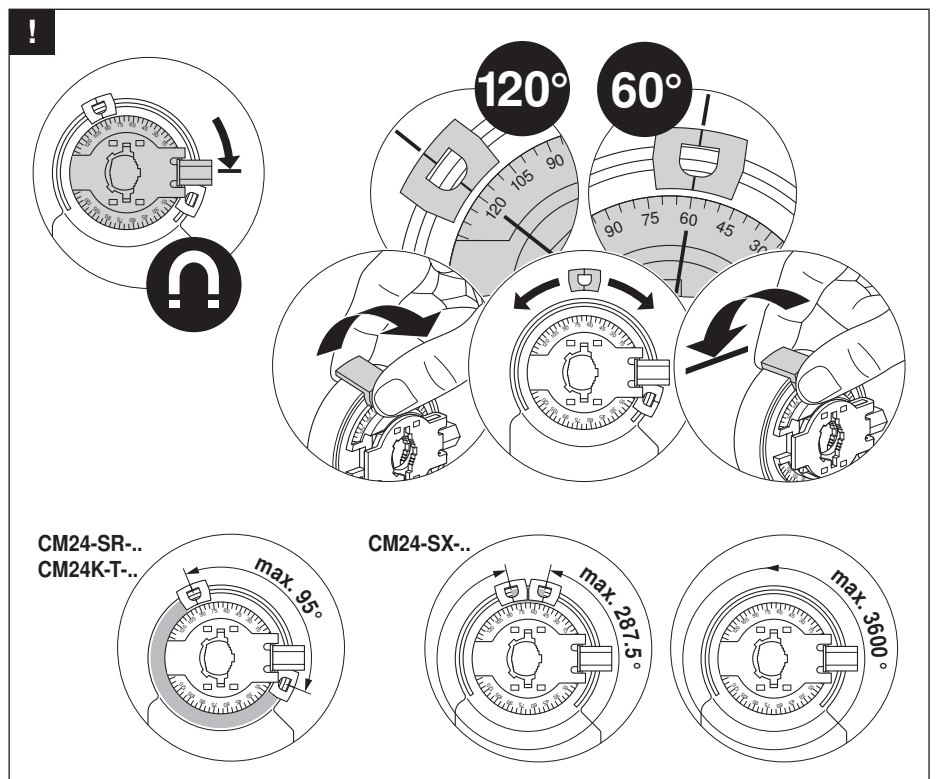

70670-00002.F

AC 24 V / DC 24 V

DC 24 V  
(SKM230..)

AC 100 ... 240 V ⚠

AC 24 V / DC 24 V